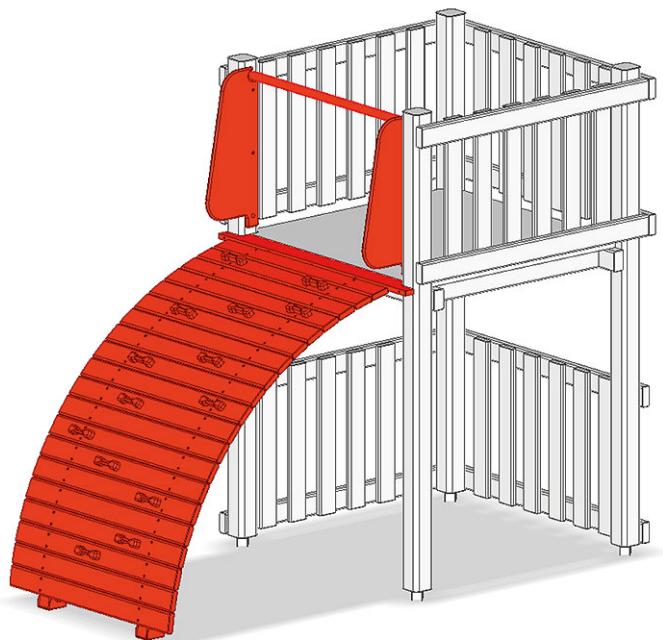

Mur d'escalade arquée

Ligne du dispositif Kantholz

Article A-02-021

Mur d'escalade arquée, avec écran latéraux et éléments d'escalade en polyéthylène.

PH = Hauteur de plate-forme

CHF 1'325.-
(hors TVA)

buerli
Au coeur du jeu