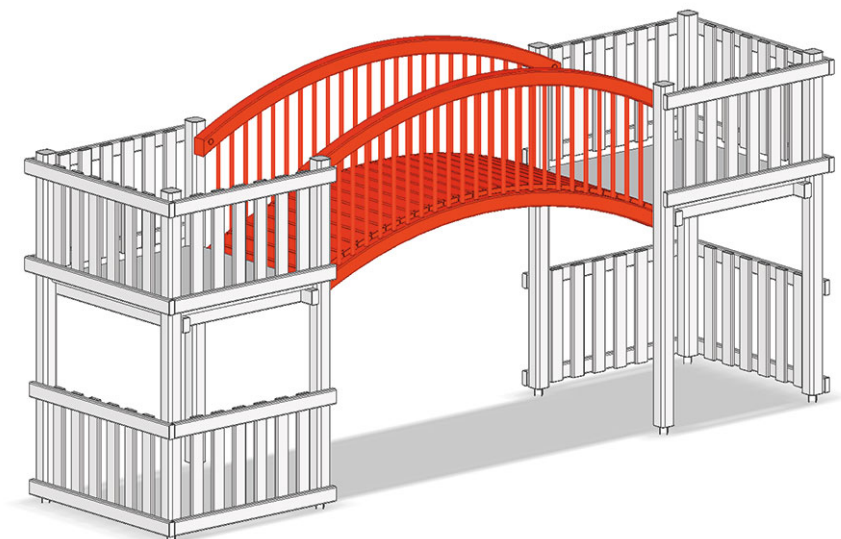

Pont arqué

Ligne du dispositif Kantholz

Article A-02-054-72

Pont arqué, hauteur 80 cm, largeur 114 cm, longueur 300 cm, avec 2 rampes, arquée d'une tour à l'autre.

CHF 2'130.-

(hors TVA)

Temps de montage 3 h