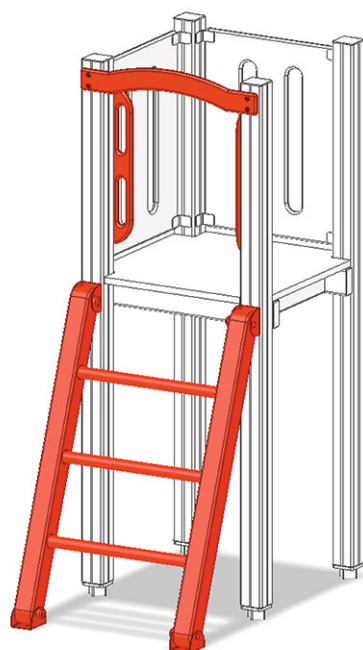

Echelle inclinée

Ligne du dispositif Color

Article A-03-301

Echelle inclinée, avec poignées.

PH = Hauteur de plate-forme

CHF 430.-
(hors TVA)

buerli
Au coeur du jeu

+41 41 925 14 00
info@buerli.swiss