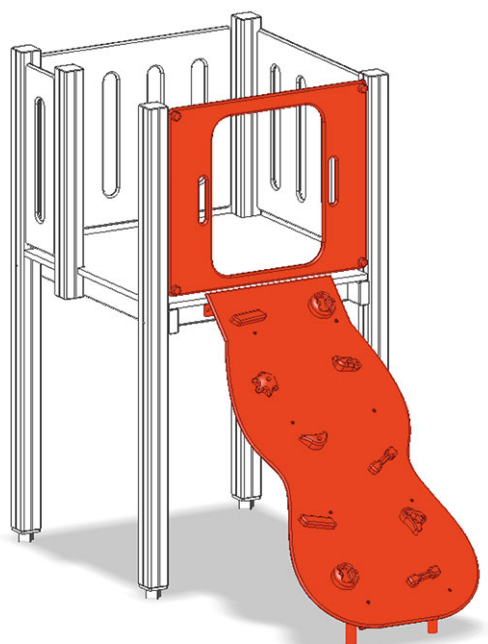

Mur d'escalade alpin

Ligne du dispositif Color

Article A-03-033

Mur d'escalade alpin, pour maxitour.

PH = Hauteur de plate-forme

CHF 1'190.-
(hors TVA)

buerli
Au coeur du jeu

+41 41 925 14 00
info@buerli.swiss