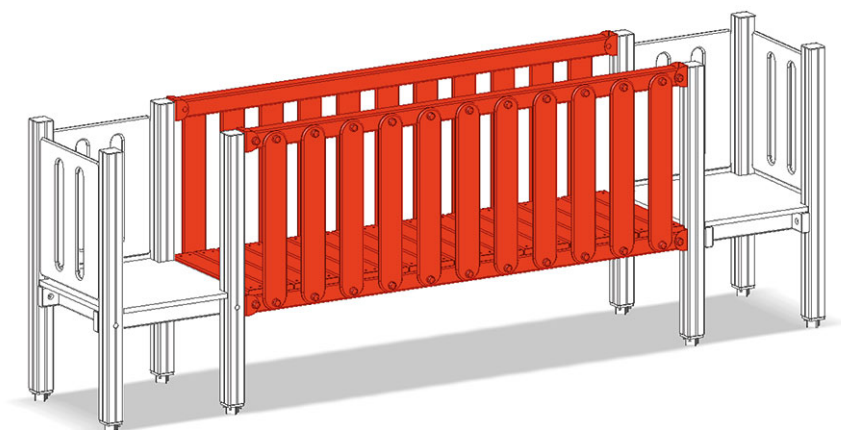

Passerelle

Ligne du dispositif Color

Article A-03-057-71

Passerelle d'une tour à l'autre, longueur 250 cm.

CHF 2'485.-
(hors TVA)

 Temps de montage 2 h
 Monteurs 2

buerli
Au coeur du jeu

+41 41 925 14 00
info@buerli.swiss