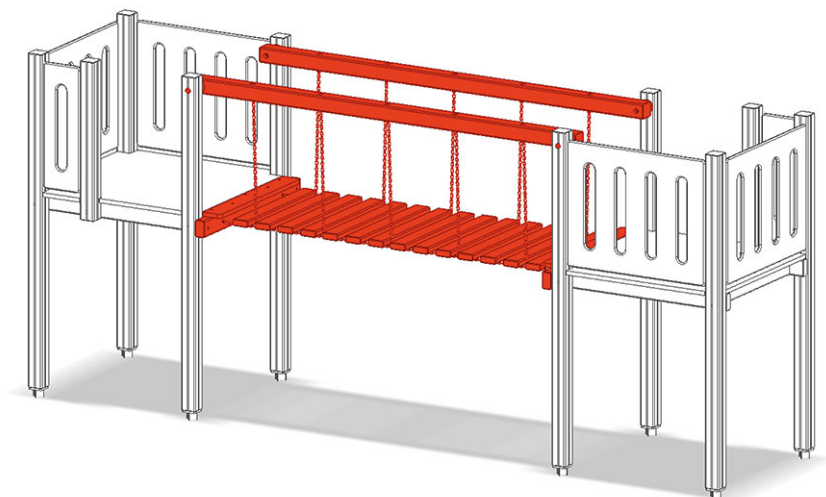

Passerelle suspendue

Ligne du dispositif Color

Article A-03-051-71

Passerelle suspendue d'une tour à l'autre, longueur 250 cm.

CHF 1'495.-
(hors TVA)

 Temps de montage 2 h
 Monteurs 2

buerli
Au coeur du jeu