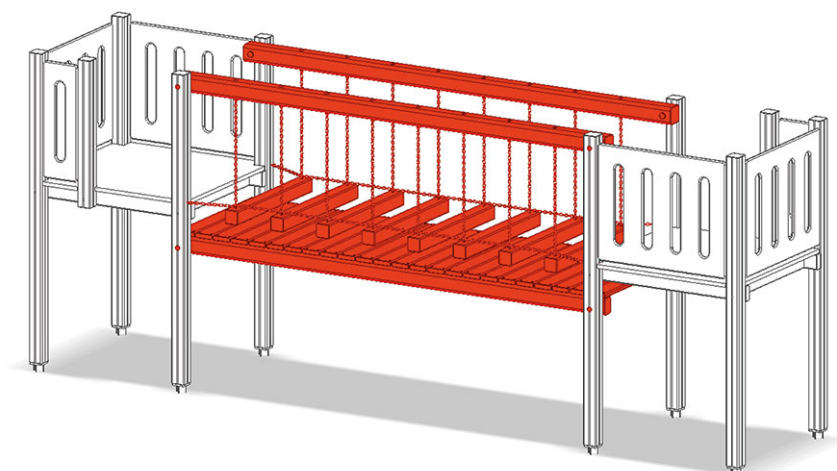

Passerelle à obstacles

Ligne du dispositif Color

Article A-03-052-72

Passerelle à obstacles d'une tour à l'autre, longueur 300 cm.

CHF 2'075.-
(hors TVA)

 Temps de montage 2 h
 Monteurs 2

buerli
Au coeur du jeu