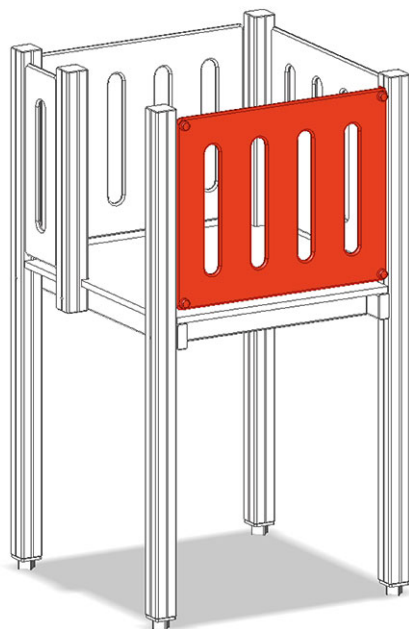

# Élément mural

Ligne du dispositif Color

Article A-03-202

Élément mural, balustrade.

CHF 210.-  
(hors TVA)

**buerli**  
Au coeur du jeu

+41 41 925 14 00  
info@buerli.swiss