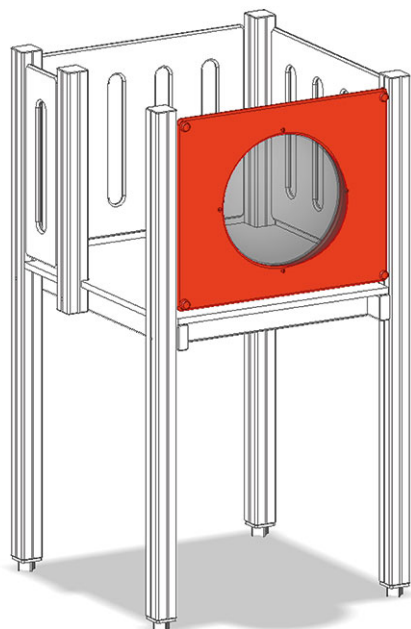

# Élément mural à hublot

Ligne du dispositif Color

Article A-03-205-91

Élément mural à hublot pour maxitour.

**CHF 625.-**  
(hors TVA)

 Temps de montage 1 h  
 Monteurs 2

**buerli**  
Au coeur du jeu

+41 41 925 14 00  
info@buerli.swiss