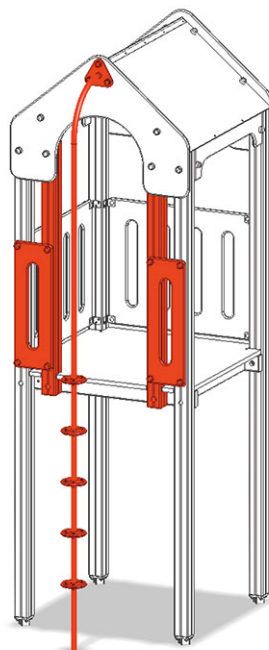

Perche inox

Ligne du dispositif Color

Article A-03-030

Perche inox, avec protections pour maxitour.

PH = Hauteur de plate-forme

CHF 1'190.-
(hors TVA)