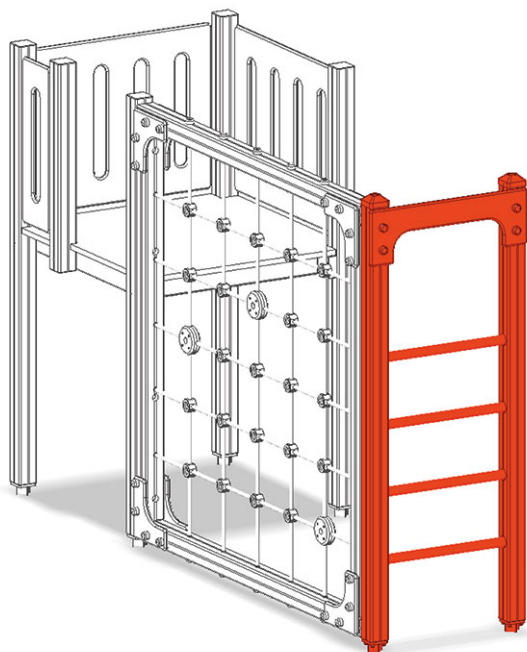

Espalier

Ligne du dispositif Color

Article A-03-155

Espalier en bois de pin Suisse collé et imprégné sous pression.

PH = Hauteur de plate-forme

CHF 465.-
(hors TVA)

buerli
Au coeur du jeu

+41 41 925 14 00
info@buerli.swiss