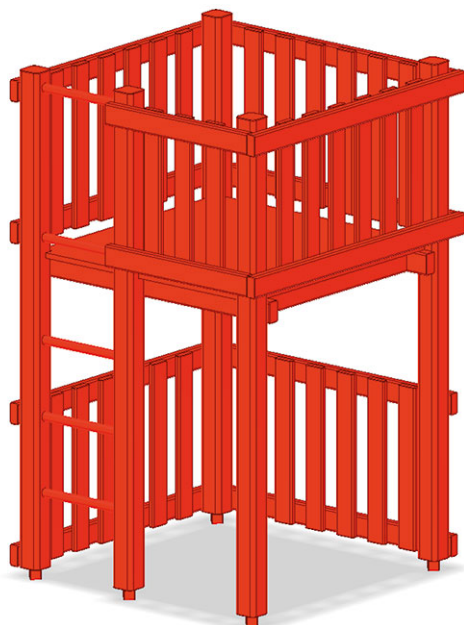

Tour de base aluminium

Ligne du dispositif Aluminium

Article B-04

Tour de base aluminium surface de bas 145 x 145 cm, montants en aluminium.

PH = Hauteur de plate-forme

CHF 3'725.-
(hors TVA)

buerli
Au coeur du jeu