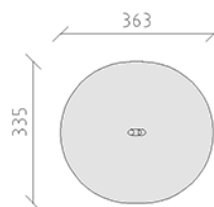

# Échasse

Ligne du dispositif Robinie

Article 40405

Echasse en bois de robinier meulé et chimique non traité.

**CHF 195.-**

(hors TVA)

	Groupe d'âge	3+
	Dimensions de l'appareil	43 x 16 x 86 cm
	Espace requis	363 x 335 cm
	Surface d'impact	9.75 m <sup>2</sup>
	Hauteur de chute	30 cm
	l'élément le plus lourd	35 kg
	Le plus grand élément	170 x 16 x 16 cm
	Fondations	1
	Béton	0.15 m <sup>3</sup>
	Temps de montage	1 h
	Monteurs	2