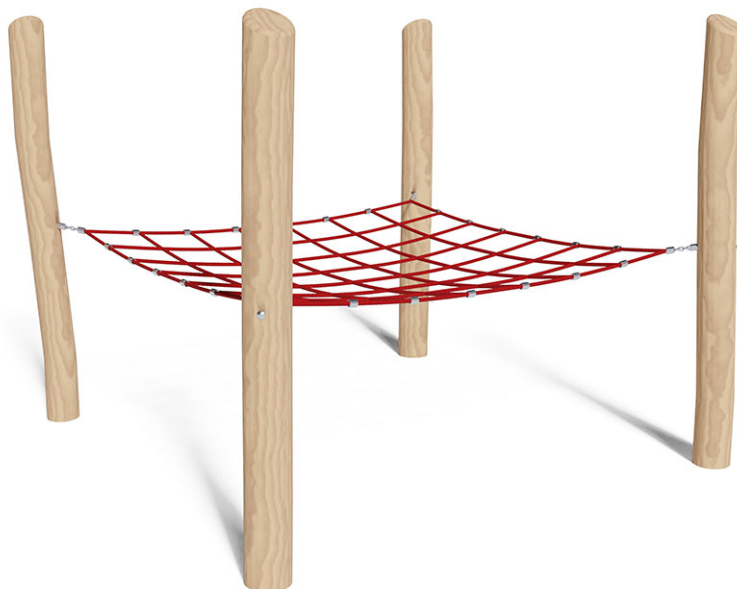

Filet carré

Ligne du dispositif Robinie

Article 40590

Filet carré en bois de robinier meulé et chimique non traité, dispositifs de suspension en acier inoxydable, corde de mammut armé d'acier.

CHF 2'700.-

(hors TVA)

	Groupe d'âge	3+
	Dimensions de l'appareil	243 x 243 x 200 cm
	Espace requis	562 x 562 cm
	Surface d'impact	29.15 m ²
	Hauteur de chute	100 cm
	l'élément le plus lourd	58 kg
	Le plus grand élément	280 x 18 x 18 cm
	Fondations	4
	Béton	1.1 m ³
	Temps de montage	2 h
	Monteurs	2