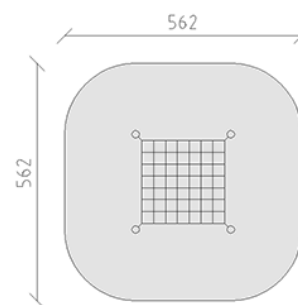

Filet carré

Ligne du dispositif Robinie

Article 40590

Filet carré en bois de robinier meulé et chimique non traité, dispositifs de suspension en acier inoxydable, corde de mammut armé d'acier.

CHF 2'700.-

(hors TVA)

	Groupe d'âge	3+
	Dimensions de l'appareil	243 x 243 x 200 cm
	Espace requis	562 x 562 cm
	Surface d'impact	29.15 m ²
	Hauteur de chute	100 cm
	l'élément le plus lourd	58 kg
	Le plus grand élément	280 x 18 x 18 cm
	Fondations	4
	Béton	1.1 m ³
	Temps de montage	2 h
	Monteurs	2