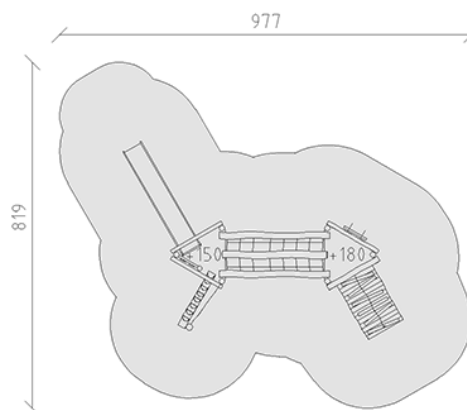

Ensemble de jeux

Ligne du dispositif Robinie

Article 42550

Ensemble de jeux en bois de robinier meulé et chimique non traité, hauteur des plate-formes 150/180 cm, avec échelons de montée, tronc d'arbre de monté, toboggan inoxydable, passerelle à filet, rampe à grimper et échelle.

CHF 15'705.-

(hors TVA)

	Groupe d'âge	3+
	Dimensions de l'appareil	665 x 469 x 340 cm
	Espace requis	977 x 819 cm
	Surface d'impact	52 m ²
	Hauteur de chute	190 cm
	l'élément le plus lourd	245 kg
	Le plus grand élément	390 x 145 x 145 cm
	Fondations	11
	Béton	1.3 m ³
	Temps de montage	7 h
	Monteurs	2