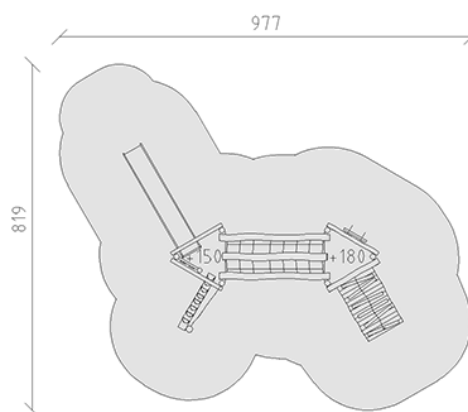

# Ensemble de jeux

Ligne du dispositif Robinie

Article 42550

Ensemble de jeux en bois de robinier meulé et chimique non traité, hauteur des plate-formes 150/180 cm, avec échelons de montée, tronc d'arbre de monté, toboggan inoxydable, passerelle à filet, rampe à grimper et échelle.

**CHF 15'705.-**

(hors TVA)

	Groupe d'âge	3+
	Dimensions de l'appareil	665 x 469 x 340 cm
	Espace requis	977 x 819 cm
	Surface d'impact	52 m <sup>2</sup>
	Hauteur de chute	190 cm
	l'élément le plus lourd	245 kg
	Le plus grand élément	390 x 145 x 145 cm
	Fondations	11
	Béton	1.3 m <sup>3</sup>
	Temps de montage	7 h
	Monteurs	2