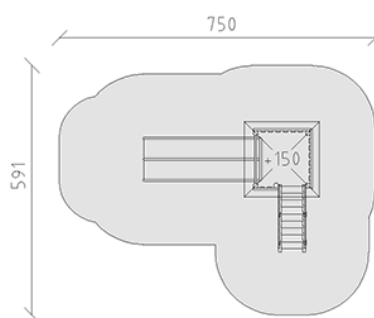

Ensemble de jeux

Ligne du dispositif Kantholz

Article 35350

Ensemble de jeux en bois de pin Suisse collé et imprégné sous pression, hauteur de plate-forme 150 cm, avec toit en pyramide et cloisonnage en aluminium, toboggan double en polyester vert/vert, escalier, inclus pieds galvanisés à chaud avec profondeur de montage minimum 50 cm.

CHF 9'740.-

(hors TVA)

	Groupe d'âge	3+
	Dimensions de l'appareil	419 x 308 x 368 cm
	Espace requis	750 x 591 cm
	Surface d'impact	33.9 m ²
	Hauteur de chute	150 cm
	l'élément le plus lourd	290 kg
	Le plus grand élément	180 x 180 x 368 cm
	Fondations	7
	Béton	0.7 m ³
	Temps de montage	3 h
	Monteurs	2