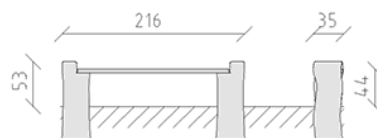

# Banc de parc mélèze brut

Article 48000

Banc en bois de mélèze Suisse brut, longueur 216 cm, sans dossier, pieds en bois de robinier meulé et chimique non traité, pour profondeur de montage minimum 40 cm.

**CHF 1'490.-**

(hors TVA)

 Dimensions de l'appareil	216 x 35 x 53 cm
 l'élément le plus lourd	45 kg
 Le plus grand élément	180 x 5 x 5 cm
 Fondations	2
 Béton	0.2 m <sup>3</sup>
 Temps de montage	1 h
 Monteurs	2