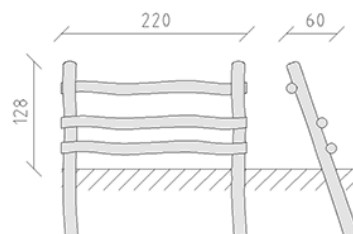

Banc teenager robinier

Article 48010

Banc teenager en bois de robinier meulé et chimique non traité, longueur 220 cm, pour profondeur de montage minimum 80 cm.

CHF 1'290.-

(hors TVA)

	Dimensions de l'appareil	220 x 60 x 128 cm
	l'élément le plus lourd	150 kg
	Le plus grand élément	220 x 40 x 40 cm
	Fondations	2
	Béton	0.45 m ³
	Temps de montage	2 h
	Monteurs	2