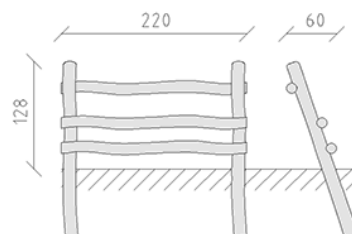

# Banc teenager robinier

Article 48010

Banc teenager en bois de robinier meulé et chimique non traité, longueur 220 cm, pour profondeur de montage minimum 80 cm.

**CHF 1'290.-**

(hors TVA)

 Dimensions de l'appareil	220 x 60 x 128 cm
 l'élément le plus lourd	150 kg
 Le plus grand élément	220 x 40 x 40 cm
 Fondations	2
 Béton	0.45 m <sup>3</sup>
 Temps de montage	2 h
 Monteurs	2