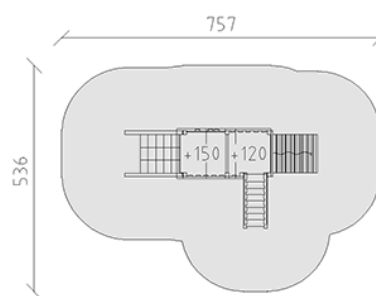

Ensemble de jeux

Ligne du dispositif Eco

Article 54550

Ensemble de jeux en bois de pin Suisse collé et imprégné sous pression, hauteur des plateformes 120/150 cm, avec toit à deux versants, secteur filet à grimper, mur d'escalade alpin, escalier, mur d'escalade incliné, inclus pieds galvanisés à chaud avec profondeur de montage minimum 50 cm.

CHF 9'285.-

(hors TVA)

	Groupe d'âge	3+
	Dimensions de l'appareil	457 x 236 x 340 cm
	Espace requis	757 x 536 cm
	Surface d'impact	32.15 m ²
	Hauteur de chute	150 cm
	l'élément le plus lourd	220 kg
	Le plus grand élément	118 x 233 x 340 cm
	Fondations	12
	Béton	1.2 m ³
	Temps de montage	4 h
	Monteurs	2