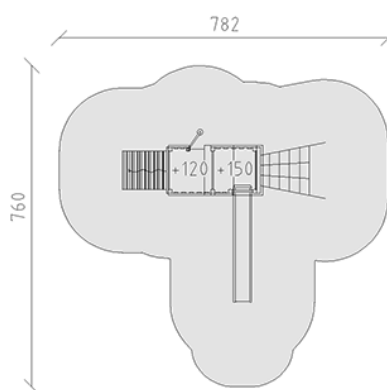

Ensemble de jeux

Ligne du dispositif Eco

Article 54570

Ensemble de jeux en bois de pin Suisse collé et imprégné sous pression, hauteur des plateformes 120/150 cm, avec toit à deux versants, mur d'escalade incliné, secteur filet à grimper, perche inoxydable et toboggan en polyester rouge/jaune, inclus pieds galvanisés à chaud avec profondeur de montage minimum 50 cm.

CHF 9'445.-

(hors TVA)

	Groupe d'âge	3+
	Dimensions de l'appareil	482 x 411 x 340 cm
	Espace requis	782 x 760 cm
	Surface d'impact	39.7 m ²
	Hauteur de chute	150 cm
	l'élément le plus lourd	180 kg
	Le plus grand élément	118 x 233 x 340 cm
	Fondations	12
	Béton	1.4 m ³
	Temps de montage	5 h
	Monteurs	2