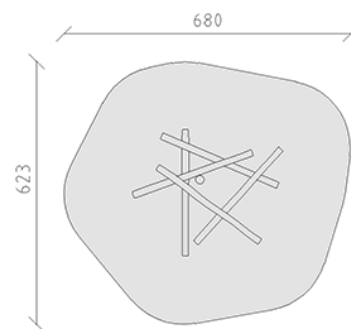

Mikado I

Ligne du dispositif Robinie

Article 40360

Mikado I en bois de robinier meulé et chimique non traité, inclus pieds galvanisés à chaud avec profondeur de montage minimum 60 cm.

CHF 2'605.-

(hors TVA)

	Groupe d'âge	3+
	Dimensions de l'appareil	357 x 300 x 80 cm
	Espace requis	680 x 623 cm
	Surface d'impact	32.95 m ²
	Hauteur de chute	80 cm
	l'élément le plus lourd	50 kg
	Le plus grand élément	300 x 16 x 16 cm
	Fondations	5
	Béton	0.6 m ³
	Temps de montage	2 h
	Monteurs	2