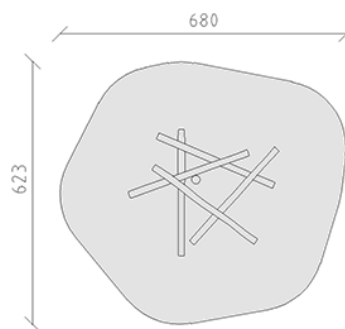

Mikado I

Ligne du dispositif Robinie

Article 40360

Mikado I en bois de robinier meulé et chimique non traité, inclus pieds galvanisés à chaud avec profondeur de montage minimum 60 cm.

CHF 2'605.-

(hors TVA)

	Groupe d'âge	3+
	Dimensions de l'appareil	357 x 300 x 80 cm
	Espace requis	680 x 623 cm
	Surface d'impact	32.95 m ²
	Hauteur de chute	80 cm
	l'élément le plus lourd	50 kg
	Le plus grand élément	300 x 16 x 16 cm
	Fondations	5
	Béton	0.6 m ³
	Temps de montage	2 h
	Monteurs	2