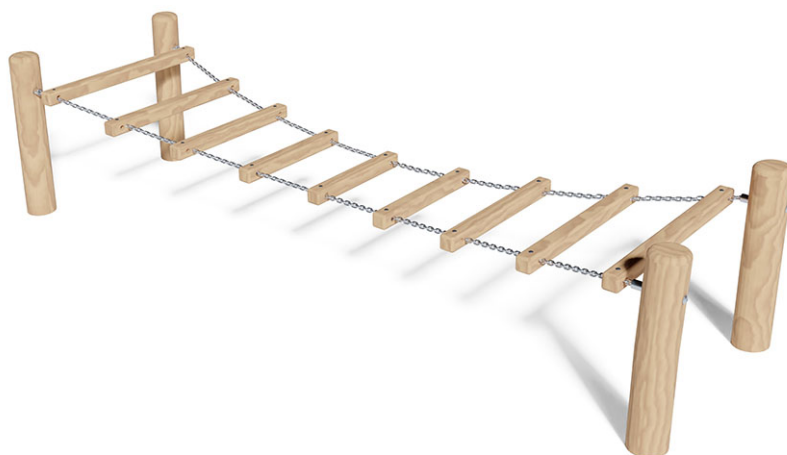

Échelle suspendue

Ligne du dispositif Robinie

Article 40630

Échelle suspendue en bois de robinier meulé et chimique non traité, dispositifs de suspension en acier inoxydable.

CHF 1'550.-

(hors TVA)

	Groupe d'âge	3+
	Dimensions de l'appareil	318 x 93 x 72 cm
	Espace requis	638 x 413 cm
	Surface d'impact	24 m ²
	Hauteur de chute	72 cm
	l'élément le plus lourd	20 kg
	Le plus grand élément	132 x 14 x 14 cm
	Fondations	4
	Béton	0.8 m ³
	Temps de montage	2 h
	Monteurs	2

buerli
Au coeur du jeu