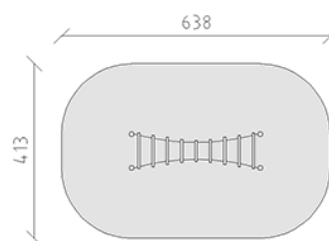

Échelle suspendue

Ligne du dispositif Robinie

Article 40630

Échelle suspendue en bois de robinier meulé et chimique non traité, dispositifs de suspension en acier inoxydable.

CHF 1'550.-

(hors TVA)

	Groupe d'âge	3+
	Dimensions de l'appareil	318 x 93 x 72 cm
	Espace requis	638 x 413 cm
	Surface d'impact	24 m ²
	Hauteur de chute	72 cm
	l'élément le plus lourd	20 kg
	Le plus grand élément	132 x 14 x 14 cm
	Fondations	4
	Béton	0.8 m ³
	Temps de montage	2 h
	Monteurs	2