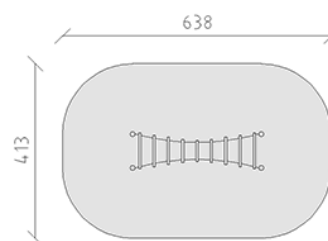

Échelle suspendue

Ligne du dispositif Robinie

Article 40630

Échelle suspendue en bois de robinier meulé et chimique non traité, dispositifs de suspension en acier inoxydable.

CHF 1'550.-

(hors TVA)

	Groupe d'âge	3+
	Dimensions de l'appareil	318 x 93 x 72 cm
	Espace requis	638 x 413 cm
	Surface d'impact	24 m ²
	Hauteur de chute	72 cm
	l'élément le plus lourd	20 kg
	Le plus grand élément	132 x 14 x 14 cm
	Fondations	4
	Béton	0.8 m ³
	Temps de montage	2 h
	Monteurs	2