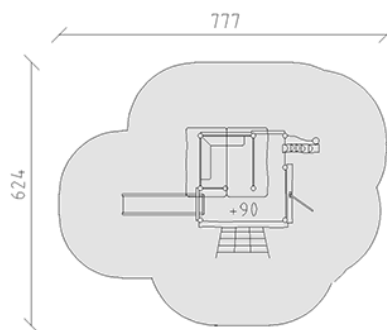

# Cabane sur pilotis

Ligne du dispositif Robinie

Article 45000

Cabane sur pilotis en bois de robinier meulé et chimique non traité, hauteur de plateforme 90 cm, avec toit à deux versants, tronc d'arbre, perche de pompiers, filet à grimper et toboggan en polyester rouge/jaune.

**CHF 15'305.-**

(hors TVA)

	Groupe d'âge	3+
	Dimensions de l'appareil	467 x 330 x 290 cm
	Espace requis	777 x 624 cm
	Surface d'impact	38.2 m <sup>2</sup>
	Hauteur de chute	152 cm
	l'élément le plus lourd	350 kg
	Le plus grand élément	250 x 220 x 220 cm
	Fondations	10
	Béton	0.4 m <sup>3</sup>
	Temps de montage	5 h
	Monteurs	2