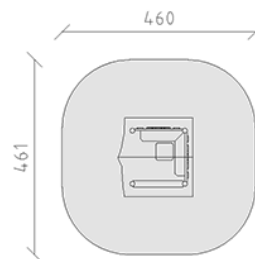

Maisonette de jeux

Ligne du dispositif Robinie

Article 45100

Maisonette de jeux en bois de robinier meulé et chimique non traité, avec toit à deux versants, banquette d'angle de balustrade et table de jeu, profondeur de montage minimum 60 cm.

CHF 6'610.-

(hors TVA)

	Groupe d'âge	1+
	Dimensions de l'appareil	186 x 177 x 200 cm
	Espace requis	461 x 460 cm
	Surface d'impact	19 m ²
	l'élément le plus lourd	350 kg
	Le plus grand élément	200 x 170 x 170 cm
	Fondations	5
	Béton	0.75 m ³
	Temps de montage	2 h
	Monteurs	2