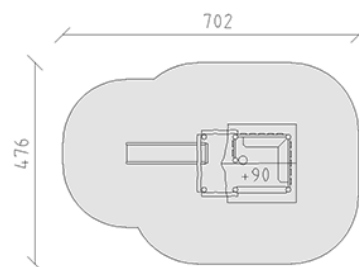

# Cabane sur pilotis

Ligne du dispositif Robinie

Article 45150

Cabane sur pilotis en bois de robinier meulé et chimique non traité, hauteur de plateforme 90 cm, avec toit à deux versants, échelle de montée et toboggan en polyester rouge/jaune.

**CHF 10'665.-**

(hors TVA)

	Groupe d'âge	3+
	Dimensions de l'appareil	404 x 186 x 290 cm
	Espace requis	702 x 476 cm
	Surface d'impact	28.5 m <sup>2</sup>
	Hauteur de chute	100 cm
	l'élément le plus lourd	450 kg
	Le plus grand élément	380 x 200 x 200 cm
	Fondations	7
	Béton	0.95 m <sup>3</sup>
	Temps de montage	3 h
	Monteurs	2