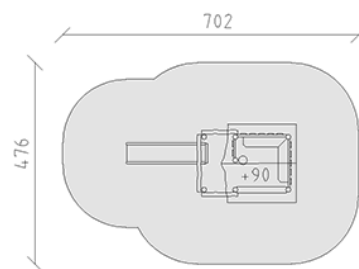

# Cabane sur pilotis

Ligne du dispositif Robinie

Article 45150

Cabane sur pilotis en bois de robinier meulé et chimique non traité, hauteur de plateforme 90 cm, avec toit à deux versants, échelle de montée et toboggan en polyester rouge/jaune.

**CHF 10'665.-**

(hors TVA)

	Groupe d'âge	3+
	Dimensions de l'appareil	404 x 186 x 290 cm
	Espace requis	702 x 476 cm
	Surface d'impact	28.5 m <sup>2</sup>
	Hauteur de chute	100 cm
	l'élément le plus lourd	450 kg
	Le plus grand élément	380 x 200 x 200 cm
	Fondations	7
	Béton	0.95 m <sup>3</sup>
	Temps de montage	3 h
	Monteurs	2