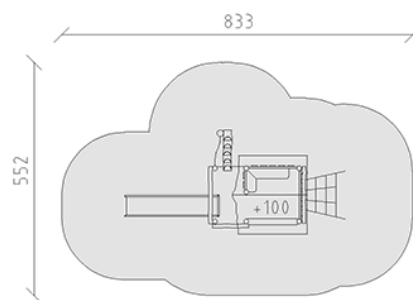

Cabane sur pilotis

Ligne du dispositif Robinie

Article 45200

Cabane sur pilotis en bois de robinier meulé et chimique non traité, hauteur de plateforme 100 cm, avec toit à deux versants, échelle de montée, tronc d'arbre, filet à grimper et toboggan inoxydable.

CHF 13'995.-

(hors TVA)

	Groupe d'âge	3+
	Dimensions de l'appareil	523 x 247 x 300 cm
	Espace requis	833 x 552 cm
	Surface d'impact	35,4 m ²
	Hauteur de chute	100 cm
	l'élément le plus lourd	450 kg
	Le plus grand élément	380 x 200 x 200 cm
	Fondations	10
	Béton	1,15 m ³
	Temps de montage	4 h
	Monteurs	2