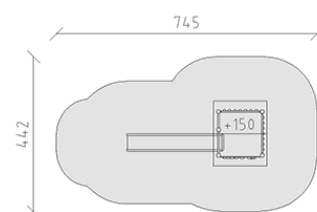

Combinazione di torrete

Serie di prodotti Rundholz

Articolo 28105

Combinazione di torrete in legno di pino svizzero multincollato e impregnato a pressione, altezza della piattaforma 150 cm, con tetto a capanna, scivolo di poliestere armato rosso/giallo, parete d'arrampicata, incluso console del piede in acciaio per una profondità di installazione minima di 50 cm.

CHF 7'225.-

(IVA e consegna escluse)

	Gruppo d'età	3+
	Dimensioni dell'apparecchio	401 x 184 x 350 cm
	Spazio necessario	745 x 442 cm
	Area di impatto minimo	26.75 m ²
	Altezza di caduta	150 cm
	elemento più pesante	297 kg
	elemento più grande	150 x 185 x 349 cm
	Fondazioni	6
	Calcestruzzo	0.7 m ³
	tempo di installazione	3 h
	Montatori	2