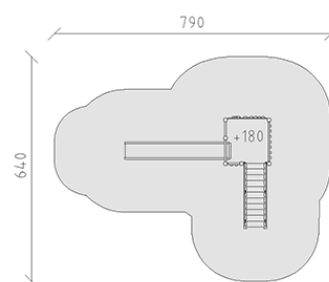

# Combinazione di torrete

Serie di prodotti Rundholz

Articolo 28305

Torre con scivolo in legno di pino svizzero multincollato e impregnato a pressione, altezza della piattaforma 180 cm, scivolo ondulato di poliestere armato rosso/giallo, parete d'arrampicata, scale, panchina, incluso console del piede in acciaio per una profondità di installazione minima di 50 cm.

**CHF 8'965.-**

(IVA e consegna escluse)

	Gruppo d'età	3+
	Dimensioni dell'apparecchio	420 x 320 x 263 cm
	Spazio necessario	790 x 640 cm
	Area di impatto minimo	35.3 m <sup>2</sup>
	Altezza di caduta	180 cm
	elemento più pesante	264 kg
	elemento più grande	137 x 137 x 260 cm
	Fondazioni	8
	Calcestruzzo	0.75 m <sup>3</sup>
	tempo di installazione	3 h
	Montatori	2