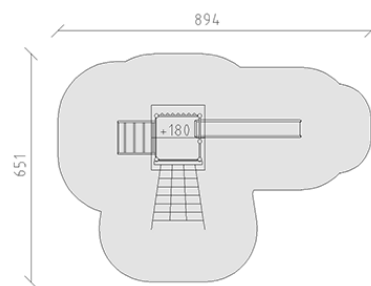

# Combinazione di torrete

Serie di prodotti Rundholz

Articolo 28400

Combinazione di torrete in legno di pino svizzero multincollato e impregnato a pressione, altezza della piattaforma 180 cm, con tetto a capanna e riempimento in pannelli di alluminio, scivolo ondulato di poliestere armato rosso/giallo, ascesa di rete rampicante, scala a pioli di metallo, panchina, incluso console del piede in acciaio per una profondità di installazione minima di 50 cm. Volume de consegna La torre di gioco viene consegnata completamente assemblata. Gli elementi aggiuntivi devono essere fissati sul posto.

**CHF 9'475.-**

(IVA e consegna escluse)

|  |                             |                     |
|--|-----------------------------|---------------------|
|  | Gruppo d'età                | 3+                  |
|  | Dimensioni dell'apparecchio | 524 x 354 x 381 cm  |
|  | Spazio necessario           | 894 x 651 cm        |
|  | Area di impatto minimo      | 41.5 m <sup>2</sup> |
|  | Altezza di caduta           | 180 cm              |
|  | elemento più pesante        | 280 kg              |
|  | elemento più grande         | 150 x 185 x 379 cm  |
|  | Fondazioni                  | 10                  |
|  | Calcestruzzo                | 1 m <sup>3</sup>    |
|  | tempo di installazione      | 3 h                 |
|  | Montatori                   | 2                   |