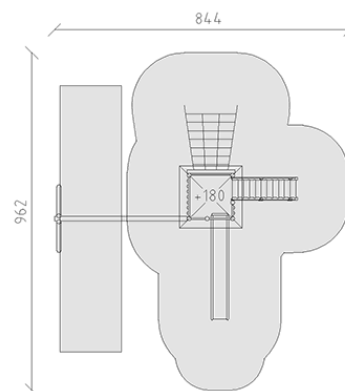

Combinazione di torrete

Serie di prodotti Rundholz

Articolo 28410

Combinazione di torrete in legno di pino svizzero multincollato e impregnato a pressione, altezza della piattaforma 180 cm, con tetto piramidale, scivolo ondulato di poliestere armato rosso/giallo, ascesa di rete rampicante scale, panchina, scomparto per l'altalena, dispositivo di sospensione in acciaio inox per un seggiolino, incluso console del piede in acciaio per una profondità di installazione minima di 50 cm.

CHF 11'590.-

(IVA e consegna escluse)

	Gruppo d'età	3+
	Dimensioni dell'apparecchio	694 x 612 x 389 cm
	Spazio necessario	962 x 844 cm
	Area di impatto minimo	55.9 m ²
	Altezza di caduta	180 cm
	elemento più pesante	296 kg
	elemento più grande	150 x 180 x 389 cm
	Fondazioni	12
	Calcestruzzo	1.55 m ³
	tempo di installazione	3 h
	Montatori	2