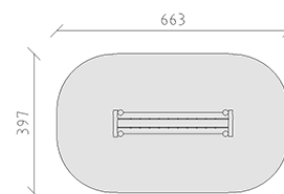

Rampa con corde

Serie di prodotti Robinie

Articolo 41210

Rampa con corde fatto di durame di robinia non trattato chimicamente e levigato, altezza della piattaforma 240 cm, dispositivo di sospensione in acciaio inossidabile, corde mammut in acciaio rinforzato.

CHF 2'920.-

(IVA e consegna escluse)

 Gruppo d'età	3+
 Dimensioni dell'apparecchio	342 x 77 x 300 cm
 Spazio necessario	663 x 397 cm
 Area di impatto minimo	24.05 m ²
 Altezza di caduta	45 cm
 elemento più pesante	105 kg
 elemento più grande	230 x 30 x 30 cm
 Fondazioni	4
 Calcestruzzo	1.05 m ³
 tempo di installazione	2 h
 Montatori	2