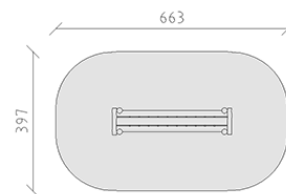

Rampa con corde

Serie di prodotti Robinie

Articolo 41210

Rampa con corde fatto di durame di robinia non trattato chimicamente e levigato, altezza della piattaforma 240 cm, dispositivo di sospensione in acciaio inossidabile, corde mammut in acciaio rinforzato.

CHF 2'920.-

(IVA e consegna escluse)

 Gruppo d'età	3+
 Dimensioni dell'apparecchio	342 x 77 x 300 cm
 Spazio necessario	663 x 397 cm
 Area di impatto minimo	24.05 m ²
 Altezza di caduta	45 cm
 elemento più pesante	105 kg
 elemento più grande	230 x 30 x 30 cm
 Fondazioni	4
 Calcestruzzo	1.05 m ³
 tempo di installazione	2 h
 Montatori	2