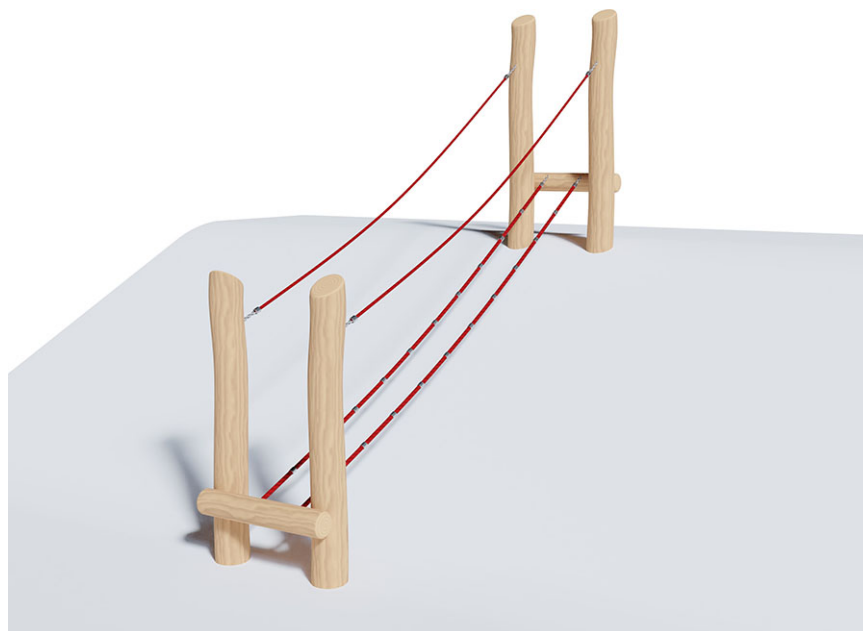

Rampa con corde

Serie di prodotti Robinie

Articolo 41210

Rampa con corde fatto di durame di robinia non trattato chimicamente e levigato, altezza della piattaforma 240 cm, dispositivo di sospensione in acciaio inossidabile, corde mammut in acciaio rinforzato.

CHF 2'920.-

(IVA e consegna escluse)

 Gruppo d'età	3+
 Dimensioni dell'apparecchio	342 x 77 x 300 cm
 Spazio necessario	663 x 397 cm
 Area di impatto minimo	24.05 m ²
 Altezza di caduta	45 cm
 elemento più pesante	105 kg
 elemento più grande	230 x 30 x 30 cm
 Fondazioni	4
 Calcestruzzo	1.05 m ³
 tempo di installazione	2 h
 Montatori	2