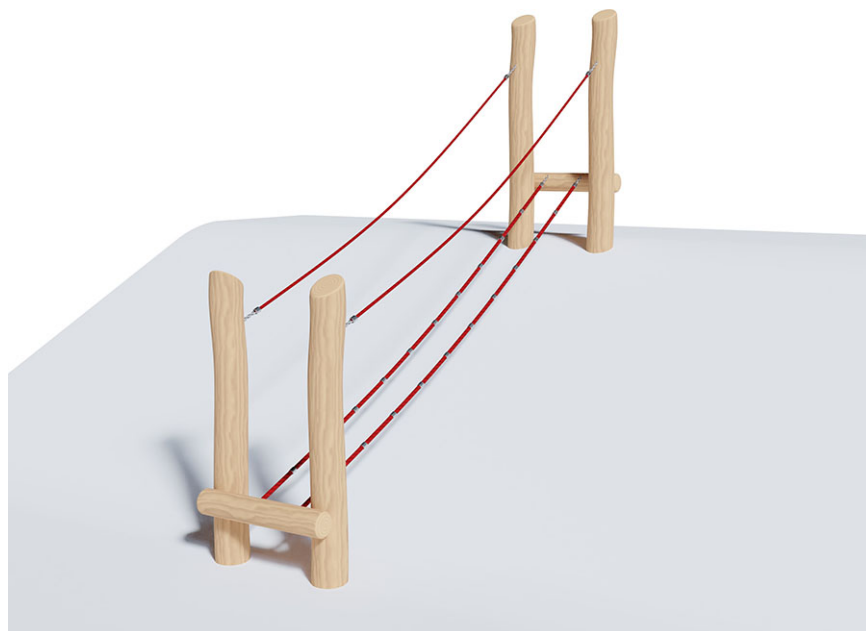

Rampa con corde

Serie di prodotti Robinie

Articolo 41210

Rampa con corde fatto di durame di robinia non trattato chimicamente e levigato, altezza della piattaforma 240 cm, dispositivo di sospensione in acciaio inossidabile, corde mammut in acciaio rinforzato.

CHF 2'920.-

(IVA e consegna escluse)

 Gruppo d'età	3+
 Dimensioni dell'apparecchio	342 x 77 x 300 cm
 Spazio necessario	663 x 397 cm
 Area di impatto minimo	24.05 m ²
 Altezza di caduta	45 cm
 elemento più pesante	105 kg
 elemento più grande	230 x 30 x 30 cm
 Fondazioni	4
 Calcestruzzo	1.05 m ³
 tempo di installazione	2 h
 Montatori	2