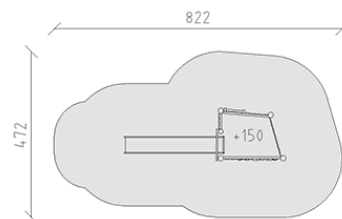

Combinazione di torrete

Serie di prodotti Robinie

Articolo 42510

Combinazione di torrete fatto di durame di robinia non trattato chimicamente e levigato, altezza della piattaforma 150 cm, con ascesa di piolo, parete da arrampicata, panchina, bandiera e scivolo d'acciaio inossidabile.

CHF 14'985.-

(IVA e consegna escluse)

	Gruppo d'età	3+
	Dimensioni dell'apparecchio	462 x 152 x 475 cm
	Spazio necessario	822 x 472 cm
	Area di impatto minimo	30.25 m ²
	Altezza di caduta	150 cm
	elemento più pesante	480 kg
	elemento più grande	580 x 155 x 155 cm
	Fondazioni	7
	Calcestruzzo	0.85 m ³
	tempo di installazione	4 h
	Montatori	2