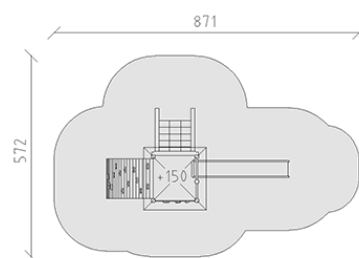

# Combinazione di torrette alluminio/legno

Serie di prodotti Aluminium

Articolo 37490

Combinazione di torrette in legno di pino svizzero multincollato e impregnato a pressione, altezza della piattaforma 150 cm, con tetto piramidale, scivolo di poliestere armato, spalliera, ascesa d'arco, rete rampicante di corde et ponte giungla, ascesa di rete rampicante, parete d'arrampicata, incluso console del piede in acciaio per una profondità di installazione minima di 50 cm.

**CHF 10'720.-**

(IVA e consegna escluse)

	Gruppo d'età	3+
	Dimensioni dell'apparecchio	521 x 289 x 369 cm
	Spazio necessario	871 x 572 cm
	Area di impatto minimo	36.5 m <sup>2</sup>
	Altezza di caduta	150 cm
	elemento più pesante	215 kg
	elemento più grande	180 x 180 x 410 cm
	Fondazioni	10
	Calcestruzzo	1 m <sup>3</sup>
	tempo di installazione	4 h
	Montatori	2