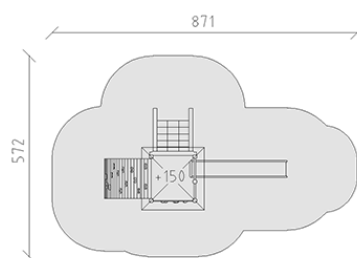

Combinazione di torrette alluminio/legno

Serie di prodotti Aluminium

Articolo 37490

Combinazione di torrette in legno di pino svizzero multincollato e impregnato a pressione, altezza della piattaforma 150 cm, con tetto piramidale, scivolo di poliestere armato, spalliera, ascesa d'arco, rete rampicante di corde et ponte giungla, ascesa di rete rampicante, parete d'arrampicata, incluso console del piede in acciaio per una profondità di installazione minima di 50 cm.

CHF 10'720.-

(IVA e consegna escluse)

	Gruppo d'età	3+
	Dimensioni dell'apparecchio	521 x 289 x 369 cm
	Spazio necessario	871 x 572 cm
	Area di impatto minimo	36.5 m ²
	Altezza di caduta	150 cm
	elemento più pesante	215 kg
	elemento più grande	180 x 180 x 410 cm
	Fondazioni	10
	Calcestruzzo	1 m ³
	tempo di installazione	4 h
	Montatori	2