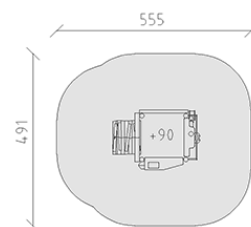

Gicco di sabbia

Serie di prodotti Robinie

Articolo 43900

Gicco di sabbia fatto di durame di robinia non trattato chimicamente e levigato, altezza della piattaforma 90 cm, con rampa di salita, gru scorrevole, ruota di sabbia e grondaia a V.

CHF 7'890.-

(IVA e consegna escluse)

| | |
|---|--------------------|
|  Gruppo d'età | 3+ |
|  Dimensioni dell'apparecchio | 251 x 171 x 240 cm |
|  Spazio necessario | 555 x 491 cm |
|  Area di impatto minimo | 24 m ² |
|  Altezza di caduta | 90 cm |
|  elemento più pesante | 290 kg |
|  elemento più grande | 340 x 175 x 175 cm |
|  Fondazioni | 6 |
|  Calcestruzzo | 0.7 m ³ |
|  tempo di installazione | 2 h |
|  Montatori | 2 |