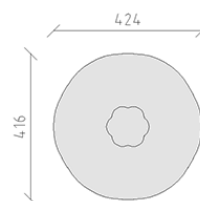

Pannello per saltare

Serie di prodotti Kantholz

Articolo 30951

Pannello per saltare verde di legno compensato di betulla, con superficie antiscivolo, che poggia su tre pezzi di speciali molle a spirale, incluso console del piede in acciaio per una profondità di installazione minima di 50 cm.

CHF 1'100.-

(IVA e consegna escluse)

	Gruppo d'età	3+
	Dimensioni dell'apparecchio	124 x 116 x 32 cm
	Spazio necessario	424 x 416 cm
	Area di impatto minimo	13,9 m ²
	Altezza di caduta	60 cm
	elemento più pesante	55 kg
	elemento più grande	124 x 124 x 88 cm
	Fondazioni	1
	Calcestruzzo	0,2 m ³
	tempo di installazione	1 h
	Montatori	2