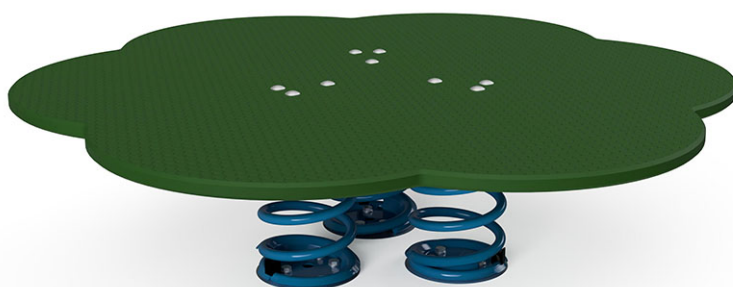

Pannello per saltare

Serie di prodotti Kantholz

Articolo 30951

Pannello per saltare verde di legno compensato di betulla, con superficie antiscivolo, che poggia su tre pezzi di speciali molle a spirale, incluso console del piede in acciaio per una profondità di installazione minima di 50 cm.

CHF 1'100.-

(IVA e consegna escluse)

	Gruppo d'età	3+
	Dimensioni dell'apparecchio	124 x 116 x 32 cm
	Spazio necessario	424 x 416 cm
	Area di impatto minimo	13,9 m ²
	Altezza di caduta	60 cm
	elemento più pesante	55 kg
	elemento più grande	124 x 124 x 88 cm
	Fondazioni	1
	Calcestruzzo	0,2 m ³
	tempo di installazione	1 h
	Montatori	2