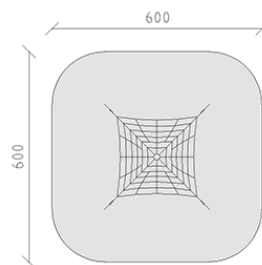

# Piramide di corde

Serie di prodotti Stahl

Articolo 66950

Piramide di corde costruzione di tubi d'acciaio zincati a fuoco set di funi hercules rosso con inserti in acciaio, dispositivi di tensionamento in acciaio inossidabile, profondità minima di installazione 50 cm.

**CHF 4'325.-**

(IVA e consegna escluse)

 Gruppo d'età	3+
 Dimensioni dell'apparecchio	300 x 300 x 230 cm
 Spazio necessario	600 x 600 cm
 Area di impatto minimo	34.05 m <sup>2</sup>
 Altezza di caduta	150 cm
 elemento più pesante	27 kg
 elemento più grande	280 x 11 x 11 cm
 Fondazioni	5
 Calcestruzzo	1 m <sup>3</sup>
 tempo di installazione	4 h
 Montatori	2