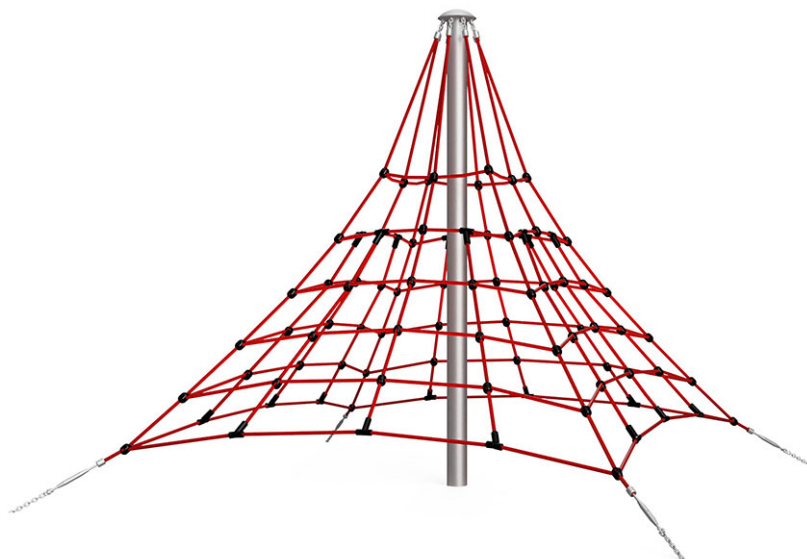

# Piramide di corde

Serie di prodotti Stahl

Articolo 66950

Piramide di corde costruzione di tubi d'acciaio zincati a fuoco set di funi hercules rosso con inserti in acciaio, dispositivi di tensionamento in acciaio inossidabile, profondità minima di installazione 50 cm.

**CHF 4'325.-**

(IVA e consegna escluse)

 Gruppo d'età	3+
 Dimensioni dell'apparecchio	300 x 300 x 230 cm
 Spazio necessario	600 x 600 cm
 Area di impatto minimo	34.05 m <sup>2</sup>
 Altezza di caduta	150 cm
 elemento più pesante	27 kg
 elemento più grande	280 x 11 x 11 cm
 Fondazioni	5
 Calcestruzzo	1 m <sup>3</sup>
 tempo di installazione	4 h
 Montatori	2