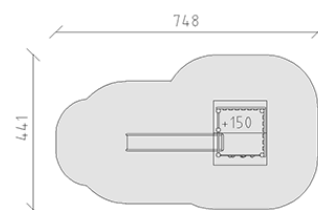

Combinazione di torrete

Serie di prodotti Kantholz

Articolo 33304

Combinazione di torrete in legno di pino svizzero multincollato e impregnato a pressione, altezza della piattaforma 150 cm, con tetto a capanna, scivolo di poliestere armato rosso/giallo, parete d'arrampicata, incluso console del piede in acciaio per una profondità di installazione minima di 50 cm.

CHF 6'765.-

(IVA e consegna escluse)

	Gruppo d'età	3+
	Dimensioni dell'apparecchio	402 x 184 x 351 cm
	Spazio necessario	748 x 441 cm
	Area di impatto minimo	26.95 m ²
	Altezza di caduta	150 cm
	elemento più pesante	255 kg
	elemento più grande	150 x 185 x 352 cm
	Fondazioni	6
	Calcestruzzo	0.7 m ³
	tempo di installazione	3 h
	Montatori	2