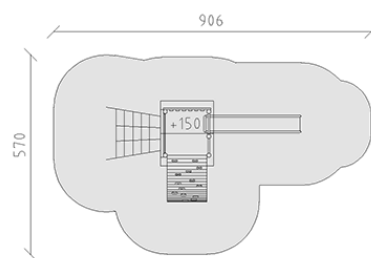

Combinazione di torrete

Serie di prodotti Kantholz

Articolo 33306

Combinazione di torrete in legno di pino svizzero multincollato e impregnato a pressione, altezza della piattaforma 150 cm, con tetto a capanna, scivolo di poliestere armato rosso/giallo, ascesa di rete rampicante, ascesa d'arco, incluso console del piede in acciaio per una profondità di installazione minima di 50 cm.

CHF 8'290.-

(IVA e consegna escluse)

	Gruppo d'età	3+
	Dimensioni dell'apparecchio	556 x 287 x 351 cm
	Spazio necessario	906 x 570 cm
	Area di impatto minimo	38.5 m ²
	Altezza di caduta	150 cm
	elemento più pesante	245 kg
	elemento più grande	150 x 185 x 352 cm
	Fondazioni	10
	Calcestruzzo	1.3 m ³
	tempo di installazione	3 h
	Montatori	2