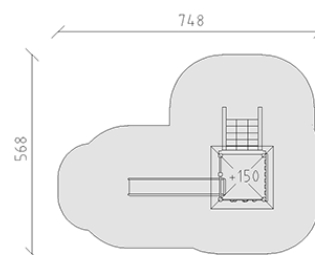

# Combinazione di torrete

Serie di prodotti Kantholz

Articolo 33312

Combinazione di torrete in legno di pino svizzero multincollato e impregnato a pressione, altezza della piattaforma 150 cm, con tetto piramidale, scivolo di poliestere armato rosso/giallo, parete d'arrampicata, ascesa di rete rampicante di corde, panchina, incluso console del piede in acciaio per una profondità di installazione minima di 50 cm.

**CHF 8'500.-**

(IVA e consegna escluse)

	Gruppo d'età	3+
	Dimensioni dell'apparecchio	415 x 289 x 368 cm
	Spazio necessario	748 x 568 cm
	Area di impatto minimo	31.95 m <sup>2</sup>
	Altezza di caduta	150 cm
	elemento più pesante	315 kg
	elemento più grande	180 x 180 x 368 cm
	Fondazioni	8
	Calcestruzzo	0.9 m <sup>3</sup>
	tempo di installazione	3 h
	Montatori	2