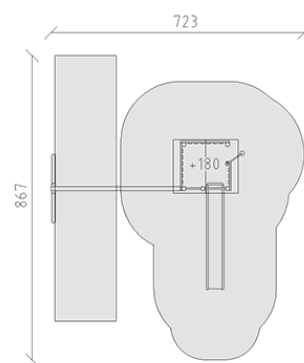

Combinazione di torrete

Serie di prodotti Kantholz

Articolo 34004

Combinazione di torrete in legno di pino svizzero multincollato e impregnato a pressione, altezza della piattaforma 180 cm, con tetto a capanna, scivolo ondulato di poliestere armato rosso/giallo, pertica d'acciaio inossidabile, scomparto per l'altalena, dispositivo di sospensione in acciaio inox per un seggiolino, incluso console del piede in acciaio per una profondità di installazione minima di 50 cm.

CHF 8'425.-

(IVA e consegna escluse)

	Gruppo d'età	3+
	Dimensioni dell'apparecchio	553 x 427 x 380 cm
	Spazio necessario	867 x 723 cm
	Area di impatto minimo	44.35 m ²
	Altezza di caduta	180 cm
	elemento più pesante	245 kg
	elemento più grande	150 x 185 x 382 cm
	Fondazioni	9
	Calcestruzzo	1.15 m ³
	tempo di installazione	3 h
	Montatori	2