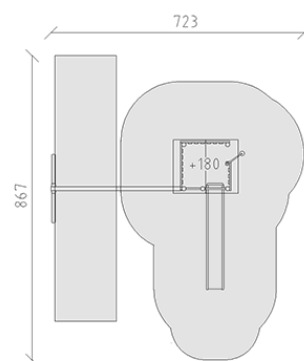

# Combinazione di torrete

Serie di prodotti Kantholz

Articolo 34004

Combinazione di torrete in legno di pino svizzero multincollato e impregnato a pressione, altezza della piattaforma 180 cm, con tetto a capanna, scivolo ondulato di poliestere armato rosso/giallo, pertica d'acciaio inossidabile, scomparto per l'altalena, dispositivo di sospensione in acciaio inox per un seggiolino, incluso console del piede in acciaio per una profondità di installazione minima di 50 cm.

**CHF 8'425.-**

(IVA e consegna escluse)

	Gruppo d'età	3+
	Dimensioni dell'apparecchio	553 x 427 x 380 cm
	Spazio necessario	867 x 723 cm
	Area di impatto minimo	44.35 m <sup>2</sup>
	Altezza di caduta	180 cm
	elemento più pesante	245 kg
	elemento più grande	150 x 185 x 382 cm
	Fondazioni	9
	Calcestruzzo	1.15 m <sup>3</sup>
	tempo di installazione	3 h
	Montatori	2