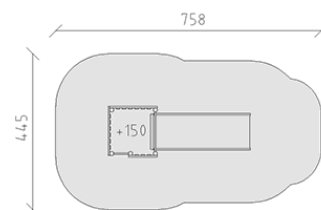

# Combinazione di torrete

Serie di prodotti Kantholz

Articolo 34610

Combinazione di torrete in legno di pino svizzero multincollato e impregnato a pressione, altezza della piattaforma 150 cm, scivolo doppio di poliestere armato verde/verde, incluso console del piede in acciaio per una profondità di installazione minima di 50 cm.

**CHF 5'825.-**

(IVA e consegna escluse)

	Gruppo d'età	3+
	Dimensioni dell'apparecchio	408 x 145 x 236 cm
	Spazio necessario	758 x 445 cm
	Area di impatto minimo	29.45 m <sup>2</sup>
	Altezza di caduta	150 cm
	elemento più pesante	170 kg
	elemento più grande	142 x 145 x 233 cm
	Fondazioni	6
	Calcestruzzo	0.75 m <sup>3</sup>
	tempo di installazione	3 h
	Montatori	2