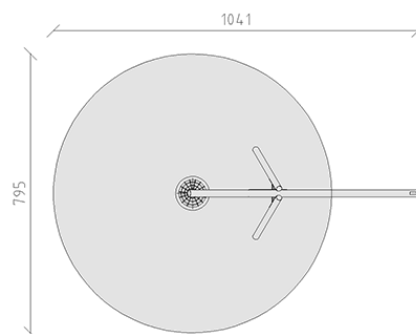

Altalena circolare

Serie di prodotti Rundholz

Articolo 20001

Altalena circolare in legno di pino svizzero multincollato e impregnato a pressione, parte di sospensione girevole in acciaio inox, con nido d'uccelli \varnothing 99 cm, incluso console del piede in acciaio per una profondità di installazione minima di 67 cm.

CHF 5'525.-

(IVA e consegna escluse)

	Gruppo d'età	3+
	Dimensioni dell'apparecchio	656 x 266 x 294 cm
	Spazio necessario	1041 x 795 cm
	Area di impatto minimo	49.65 m ²
	Altezza di caduta	160 cm
	elemento più pesante	140 kg
	elemento più grande	700 x 80 x 45 cm
	Fondazioni	3
	Calcestruzzo	0.9 m ³
	tempo di installazione	2 h
	Montatori	2