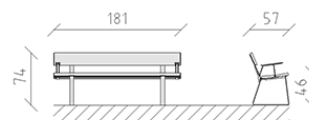

Panchina alluminio

Articolo 83601

Panchina in alluminio, verniciato ulteriormente secondo RAL 3020, lunghezza 181 cm, con spalliera e bracciolo, costruzione in acciaio zincato a caldo.

CHF 1'115.-

(IVA e consegna escluse)

 Dimensioni dell'apparecchio	181 x 57 x 74 cm
 elemento più pesante	30 kg
 elemento più grande	181 x 56 x 74 cm
 tempo di installazione	1 h
 Montatori	2

buerli

Al centro del gioco

+41 41 925 14 00

info@buerli.swiss