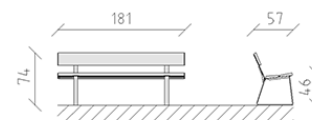

# Panchina alluminio

Articolo 83602

Panchina in alluminio, verniciato ulteriormente secondo RAL 3020, lunghezza 181 cm, con spalliera, costruzione in acciaio zincato a caldo.

**CHF 770.-**

(IVA e consegna escluse)

 Dimensioni dell'apparecchio	181 x 57 x 74 cm
 elemento più pesante	30 kg
 elemento più grande	181 x 56 x 74 cm
 tempo di installazione	1 h
 Montatori	2

**buerli**

Al centro del gioco

+41 41 925 14 00

info@buerli.swiss