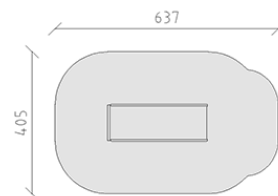

# Scivolo largo

Articolo 10060

Scivolo largo per altezza di montaggio 150 cm, lunghezza dello scivolo 300 cm, di poliestere armato verde/verde, diviso in due parti, incluso console del piede in acciaio per una profondità di installazione minima di 50 cm.

**CHF 2'775.-**

(IVA e consegna escluse)

	Gruppo d'età	3+
	Dimensioni dell'apparecchio	287 x 105 x 206 cm
	Spazio necessario	637 x 405 cm
	Area di impatto minimo	23.2 m <sup>2</sup>
	Altezza di caduta	100 cm
	elemento più pesante	53 kg
	elemento più grande	325 x 105 x 65 cm
	Fondazioni	2
	Calcestruzzo	0.2 m <sup>3</sup>
	tempo di installazione	1 h
	Montatori	2