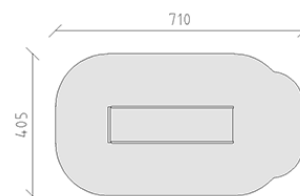

Scivolo largo

Articolo 10070

Scivolo largo per altezza di montaggio 200 cm, lunghezza dello scivolo 400 cm, di poliestere armato verde/verde, diviso in due parti, incluso console del piede in acciaio per una profondità di installazione minima di 50 cm.

CHF 2'960.-

(IVA e consegna escluse)

	Gruppo d'età	3+
	Dimensioni dell'apparecchio	360 x 105 x 256 cm
	Spazio necessario	710 x 405 cm
	Area di impatto minimo	26.15 m ²
	Altezza di caduta	100 cm
	elemento più pesante	63 kg
	elemento più grande	325 x 105 x 65 cm
	Fondazioni	2
	Calcestruzzo	0.2 m ³
	tempo di installazione	1 h
	Montatori	2