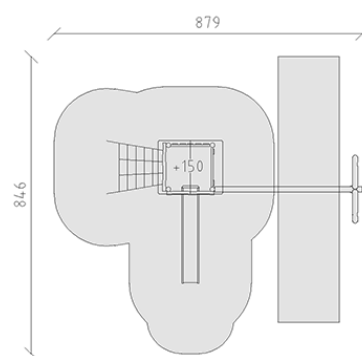

Combinazione di torrette

Serie di prodotti Robinie

Articolo 42505

Combinazione di torrette fatto di durame di robinia non trattato chimicamente e levigato, altezza della piattaforma 150 cm, con tetto a capanna e ascesa di piolo, ascesa di piolo, ascesa di rete d'arrampicata, scivolo di poliestere armato grigio/antracite e scomparto per l'altalenaper un seggiolino.

CHF 10'680.-

(IVA e consegna escluse)

	Gruppo d'età	3+
	Dimensioni dell'apparecchio	729 x 407 x 349 cm
	Spazio necessario	879 x 846 cm
	Area di impatto minimo	48.8 m ²
	Altezza di caduta	150 cm
	elemento più pesante	390 kg
	elemento più grande	428 x 150 x 150 cm
	Fondazioni	9
	Calcestruzzo	1.35 m ³
	tempo di installazione	4 h
	Montatori	2