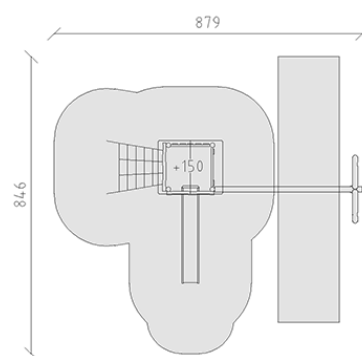

# Combinazione di torrete

Serie di prodotti Robinie

Articolo 42505

Combinazione di torrete fatto di durame di robinia non trattato chimicamente e levigato, altezza della piattaforma 150 cm, con tetto a capanna e ascesa di piolo, ascesa di piolo, ascesa di rete d'arrampicata, scivolo di poliestere armato grigio/antracite e scomparto per l'altalenaper un seggiolino.

**CHF 10'680.-**

(IVA e consegna escluse)

	Gruppo d'età	3+
	Dimensioni dell'apparecchio	729 x 407 x 349 cm
	Spazio necessario	879 x 846 cm
	Area di impatto minimo	48.8 m <sup>2</sup>
	Altezza di caduta	150 cm
	elemento più pesante	390 kg
	elemento più grande	428 x 150 x 150 cm
	Fondazioni	9
	Calcestruzzo	1.35 m <sup>3</sup>
	tempo di installazione	4 h
	Montatori	2