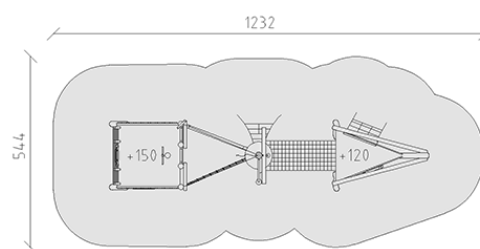

Nave pirata

Serie di prodotti Robinie

Articolo 43960

Nave pirata fatto di durame di robinia non trattato chimicamente e levigato, altezza della piattaforma 120/150 cm, con scala, ascesa di rete rampicante, amaca, pertica d'acciaio inossidabile, sentiero del giungla, corda di equilibrio, ascesa di piolo, parete di arrampicata e bandiera.

CHF 36'960.-

(IVA e consegna escluse)

	Gruppo d'età	3+
	Dimensioni dell'apparecchio	912 x 224 x 457 cm
	Spazio necessario	1232 x 544 cm
	Area di impatto minimo	57.4 m ²
	Altezza di caduta	150 cm
	Fondazioni	16
	Calcestruzzo	2.6 m ³
	tempo di installazione	10 h
	Montatori	2