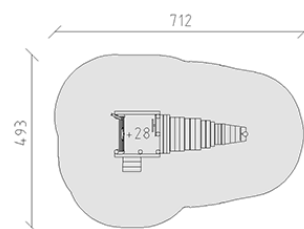

# Nave di gioco

Serie di prodotti Robinie

Articolo 43950

Nave di gioco fatto di durame di robinia non trattato chimicamente e levigato, altezza della piattaforma 28 cm, con rampa d'imbarco e bandiera.

CHF 9'995.-

(IVA e consegna escluse)

	Gruppo d'età	1+
	Dimensioni dell'apparecchio	382 x 171 x 310 cm
	Spazio necessario	712 x 493 cm
	Area di impatto minimo	27,8 m <sup>2</sup>
	Altezza di caduta	45 cm
	elemento più pesante	220 kg
	elemento più grande	210 x 150 x 150 cm
	Fondazioni	9
	Calcestruzzo	1,65 m <sup>3</sup>
	tempo di installazione	4 h
	Montatori	2