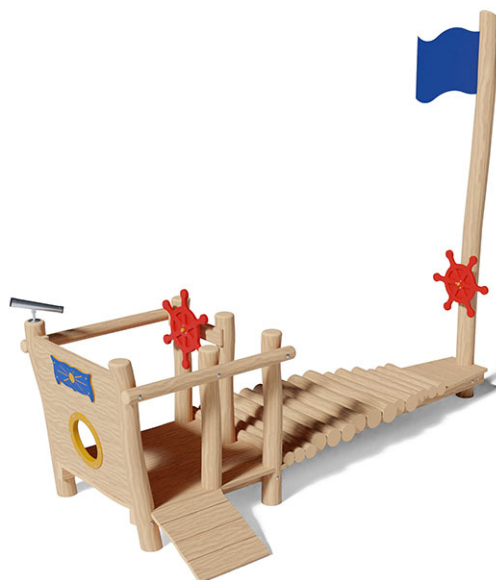

# Nave di gioco

Serie di prodotti Robinie

Articolo 43950

Nave di gioco fatto di durame di robinia non trattato chimicamente e levigato, altezza della piattaforma 28 cm, con rampa d'imbarco e bandiera.

CHF 9'995.-

(IVA e consegna escluse)

	Gruppo d'età	1+
	Dimensioni dell'apparecchio	382 x 171 x 310 cm
	Spazio necessario	712 x 493 cm
	Area di impatto minimo	27,8 m <sup>2</sup>
	Altezza di caduta	45 cm
	elemento più pesante	220 kg
	elemento più grande	210 x 150 x 150 cm
	Fondazioni	9
	Calcestruzzo	1,65 m <sup>3</sup>
	tempo di installazione	4 h
	Montatori	2