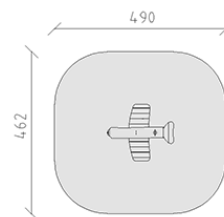

# Aereo Emil

Serie di prodotti Robinie

Articolo 53202

Aereo Emil fatto di durame di robinia non trattato chimicamente e levigato, pannelli in larice svizzero grezzo, con molla a spirale verniciata, incluso console del piede in acciaio per una profondità di installazione minima di 50 cm.

**CHF 5'655.-**

(IVA e consegna escluse)

	Gruppo d'età	3+
	Dimensioni dell'apparecchio	190 x 162 x 87 cm
	Spazio necessario	490 x 462 cm
	Area di impatto minimo	20.7 m <sup>2</sup>
	Altezza di caduta	68 cm
	elemento più pesante	210 kg
	elemento più grande	188 x 162 x 108 cm
	Fondazioni	3
	Calcestruzzo	0.45 m <sup>3</sup>
	tempo di installazione	1 h
	Montatori	2