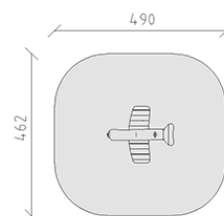

Aereo Emil

Serie di prodotti Robinie

Articolo 53202

Aereo Emil fatto di durame di robinia non trattato chimicamente e levigato, pannelli in larice svizzero grezzo, con molla a spirale verniciata, incluso console del piede in acciaio per una profondità di installazione minima di 50 cm.

CHF 5'655.-

(IVA e consegna escluse)

	Gruppo d'età	3+
	Dimensioni dell'apparecchio	190 x 162 x 87 cm
	Spazio necessario	490 x 462 cm
	Area di impatto minimo	20.7 m ²
	Altezza di caduta	68 cm
	elemento più pesante	210 kg
	elemento più grande	188 x 162 x 108 cm
	Fondazioni	3
	Calcestruzzo	0.45 m ³
	tempo di installazione	1 h
	Montatori	2